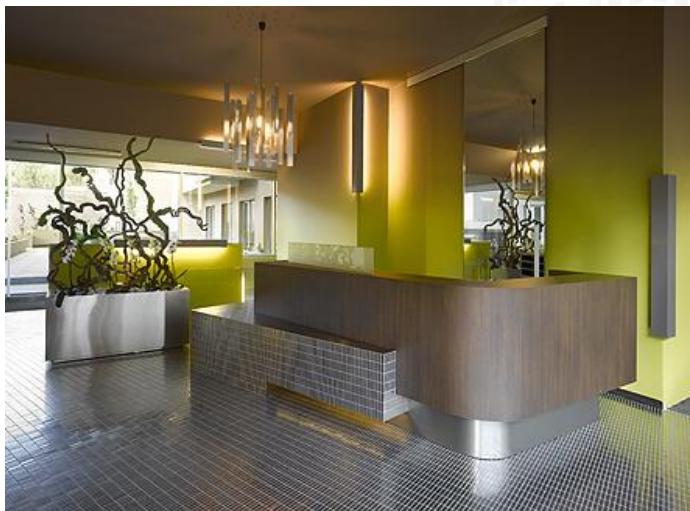

Предлагаем на продажу квартиры в резиденции класса «люкс», расположенной в центре города вблизи одного из самых популярных парков – Прага 3, Жижков.

Жилой комплекс состоит из трех соединенных между собой зданий, включающих 74 квартиры площадью от 40 до 150 м2. Ко всем квартирам прилежат балконы, террасы либо палисадники. Из окон квартир на последних этажах зданий открывается панорамный вид на историческую часть города – Старый Город и Пражский Град.

В главном здании расположена рецепция (24 часа) с охраной, а так же кафе. На цокольных этажах - подземная стоянка, которая включает в себя 89 парковочных мест. Во внутреннем дворе – общественная территория с зелеными насаждениями.

В пешей близости от комплекса расположен торгово-развлекательный комплекс «Флора» и одноименная станция метро.

Контакты:

Телефон в Чехии: +420 777 525 799

E-мейл: info@binio.ru

Skype: binioru

www.binio.ru